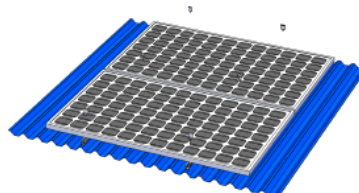

MANUAL DE INSTALACIÓN

DESCARGA NUESTRO VÍDEO DEMOSTRATIVO
O ACCEDE A SUNCONNECTION.EU/DESCARGAS

LISTA DE COMPONENTES

Page 1

herramientas de instalación

>6 mm llave allen >taladro de mano>llave de 13mm

Universal mid clamp
Material: Aluminio extrusionado,
6005 T5 **Finish:** metálico o negro
Frame size: 30/40mm

MINIRAIL 120MM TORNILLERÍA INCLUIDA
Rail de 29mm tipo U (Al6005-T5)-----1
SC5.5*30 tornillería(SUS 410)-----3
Goma(EPDM)-----1

GRAPA FINAL
Material: Aluminum , 6005 T5
Finish: Clear or black anodized
Frame size: 30/40mm