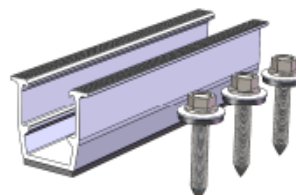

MANUAL DE INSTALACIÓN

DESCARGA NUESTRO VÍDEO DEMOSTRATIVO
O ACCEDE A SUNCONNECTION.EU/DESCARGAS

LISTA DE COMPONENTES

Page 1

herramientas de instalación

>6 mm llave allen >taladro de mano>llave de 13mm

Universal mid clamp
Material: Aluminio extrusionado,
6005 T5 **Finish:** metálico o negro
Frame size: 30/40mm

MINIRAIL 120MM TORNILLERÍA INCLUIDA
Rail de 29mm tipo U (Al6005-T5)-----1
SC5.5*30 tornillería(SUS 410)-----3
Goma(EPDM)-----1

GRAPA FINAL
Material: Aluminum , 6005 T5
Finish: Clear or black anodized
Frame size: 30/40mm