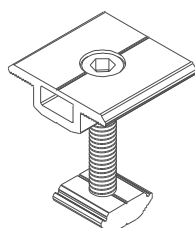

MANUAL DE INSTALACIÓN

DESCARGA NUESTRO VÍDEO DEMOSTRATIVO
O ACCEDE A SUNCONNECTION.EU/DESCARGAS

LISTA DE COMPONENTES

Page 1

herramientas de instalación

>6 mm llave allen >taladro de mano>llave de 13mm

Universal mid clamp
Material: Aluminio extrusionado,
6005 T5 **Finish:** metálico o negro
Frame size: 30/40mm

MINIRAIL 120MM TORNILLERÍA INCLUIDA
Rail de 29mm tipo U (Al6005-T5)-----1
SC5.5*30 tornillería(SUS 410)-----3
Goma(EPDM)-----1

GRAPA FINAL
Material: Aluminum , 6005 T5
Finish: Clear or black anodized
Frame size: 30/40mm