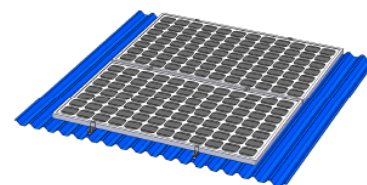

MANUAL DE INSTALACIÓN

DESCARGA NUESTRO VÍDEO DEMOSTRATIVO
O ACCEDE A SUNCONNECTION.EU/DESCARGAS

LISTA DE COMPONENTES

Page 1

herramientas de instalación

>6 mm llave allen >taladro de mano>llave de 13mm

Universal mid clamp
Material: Aluminio extrusionado,
6005 T5 **Finish:** metálico o negro
Frame size: 30/40mm

MINIRAIL 120MM TORNILLERÍA INCLUIDA
Rail de 29mm tipo U (Al6005-T5)-----1
SC5.5*30 tornillería(SUS 410)-----3
Goma(EPDM)-----1

GRAPA FINAL
Material: Aluminum , 6005 T5
Finish: Clear or black anodized
Frame size: 30/40mm